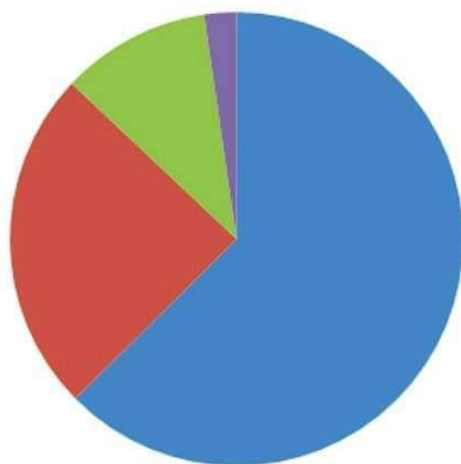

# GLASNIK VG VETERANA

KADA TVOJ KLUB IZGUBI:

■ SUDAC JE  
KRIV

■ IMALI SMO  
PUNO  
OZLIJEĐENIH

■ GOLMAN  
JE KRIV

■ PROTIVNIK  
JE BIO BOLJI

Sadržaj :

- Odigrane utakmice 28. kola
- Tablica i raspored 29. Kola
- PRIJAVA ZA NATEJCANJA ZA 2021/22
- RASPORED NATJECANJA ZA PROLJEĆE 2021.